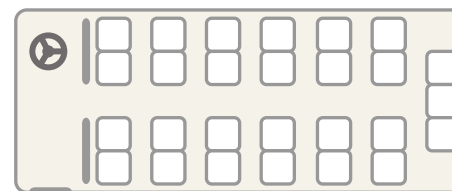

中型バス

定員 28名

27人乗りの中型バスは通常よりも前後左右が広めのラグジュアリーシートです。お隣の席の間にもゆったりした空間を設けて肘掛を装備しました。後部座席はテーブルを囲んだサロンシートになります。中規模グループから小グループでゆったりと、観光や移動時にぴったりです。

定員	正座席	補助席	サロン	DVD	カラオケ	冷蔵庫
27	27	0	2列サロン	●	●	●
28	28	0	1列サロン	●	●	●

■定員27席

■2列サロンの例

城山観光
SHIROYAMA KANKO

<https://shiroyama-kb.com>

〒028-1101 岩手県上閉伊郡大槌町吉里吉里一丁目139番2号

☎ 0193-44-2124 【営業時間】 9:00~17:00 年中無休

FAX 0193-44-2131