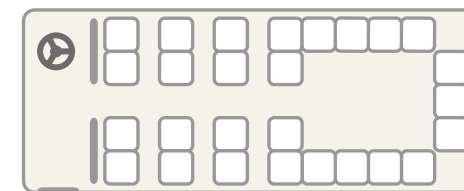

中型バス

定員 28名

27人乗りの中型バスは通常よりも前後左右が広めのラグジュアリーシートです。お隣の席の間にもゆったりした空間を設けて肘掛を装備しました。後部座席はテーブルを囲んだサロンシートになります。中規模グループから小グループでゆったりと、観光や移動時にぴったりです。

定員	正座席	補助席	サロン	DVD	カラオケ	冷蔵庫
27	27	0	2列サロン	●	●	●
28	28	0	1列サロン	●	●	●

■定員27席

■2列サロンの例

城山観光
SHIROYAMA KANKO

<https://shiroyama-kb.com>

〒028-1101 岩手県上閉伊郡大槌町吉里吉里一丁目139番2号

☎ 0193-44-2124 【営業時間】 9:00~17:00 年中無休

FAX 0193-44-2131