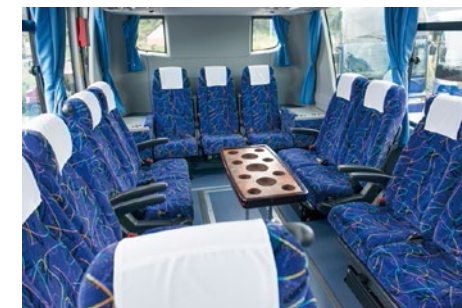

中型バス

定員 28名

27人乗りの中型バスは通常よりも前後左右が広めのラグジュアリーシートです。お隣の席の間にもゆったりした空間を設けて肘掛を装備しました。後部座席はテーブルを囲んだサロンシートになります。中規模グループから小グループでゆったりと、観光や移動時にぴったりです。

定員	正座席	補助席	サロン	DVD	カラオケ	冷蔵庫
27	27	0	2列サロン	●	●	●
28	28	0	1列サロン	●	●	●

■定員27席

■2列サロンの例

城山観光
SHIROYAMA KANKO

<https://shiroyama-kb.com>

〒028-1101 岩手県上閉伊郡大槌町吉里吉里一丁目139番2号

☎ 0193-44-2124 【営業時間】 9:00~17:00 年中無休

FAX 0193-44-2131