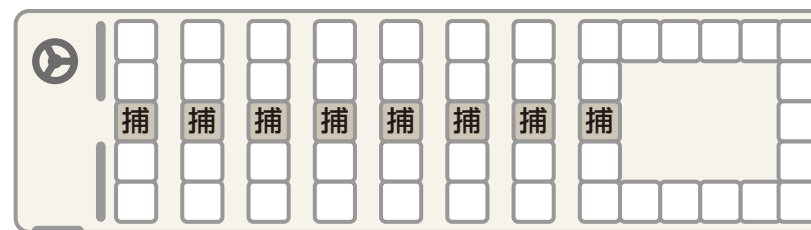

大型バス

定員 53名

大型バスは参加人数が29名以上で、
長距離移動や宿泊を伴う旅行には最適です。
貫通タイプのトランクルームがついているので、
スポーツ合宿等で荷物が多い場合でも安心です。

■補助席8席の例

■2列サロンの例

定員	正座席	補助席	サロン	DVD	カラオケ	冷蔵庫	備考
53	45	8	2列サロン	●	—	●	
53	45	8	2列サロン	●	●	●	
42	42	0	—	—	—	—	トイレ付き