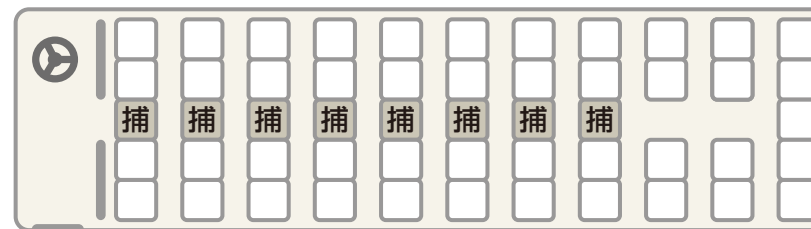

大型バス

定員 53名

大型バスは参加人数が29名以上で、
長距離移動や宿泊を伴う旅行には最適です。
貫通タイプのトランクルームがついているので、
スポーツ合宿等で荷物が多い場合でも安心です。

■補助席8席の例

■2列サロンの例

定員	正座席	補助席	サロン	DVD	カラオケ	冷蔵庫	備考
53	45	8	2列サロン	●	—	●	
53	45	8	2列サロン	●	●	●	
42	42	0	—	—	—	—	トイレ付き