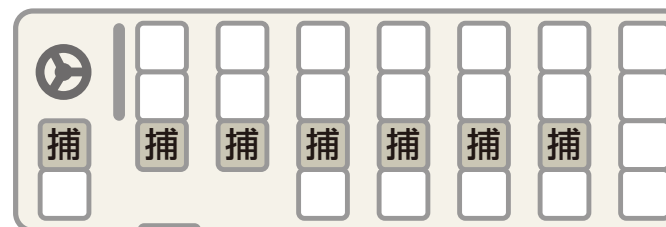

マイクロバス

定員 21~25名

比較的近距离の旅行、送迎、冠婚葬祭の送迎など少人数の旅行に最適です。コンパクトな車体は抜群の機動力で狭い道でも入る事ができます。

■ 席席の例

定員	正座席	補助席	サロン	DVD	カラオケ	冷蔵庫
28	22	6	-	●	-	●