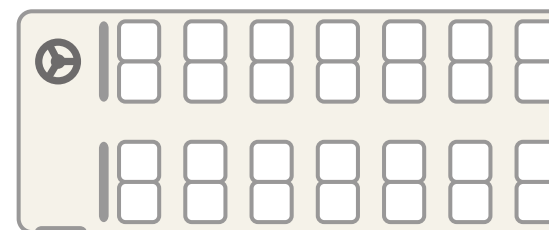

# 中型バス

定員 28~40名

中型バスは、25~28人乗りのバスです。  
中規模グループから小グループでゆったりと、  
観光や移動時にぴったりです。

## ■定員28席

## ■1列サロンの例

定員	正座席	補助席	サロン	DVD	カラオケ	冷蔵庫
28	28	-	1列サロン	●	●	●
40	33	7	-	-	-	-

※40名定員のバスはスクールバスタイプです。