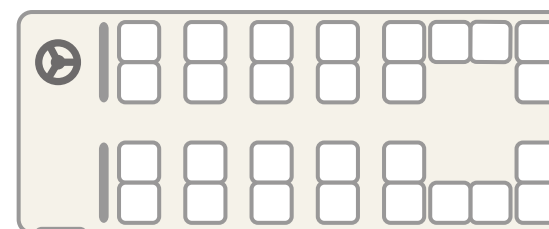

# 中型バス

定員 28~40名

中型バスは、25~28人乗りのバスです。  
中規模グループから小グループでゆったりと、  
観光や移動時にぴったりです。

## ■定員28席

## ■1列サロンの例

定員	正座席	補助席	サロン	DVD	カラオケ	冷蔵庫
28	28	-	1列サロン	●	●	●
40	33	7	-	-	-	-

※40名定員のバスはスクールバスタイプです。