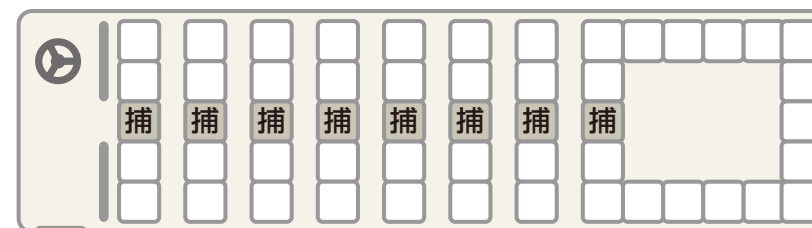

■2列サロンの例

定員	正座席	補助席	サロン	DVD	カラオケ	冷蔵庫
52	45	7	2列サロン	●	●	●
53	45	8	2列サロン	●	—	●
53	45	8	2列サロン	●	●	●
53	45	8	2列サロン	●	—	●