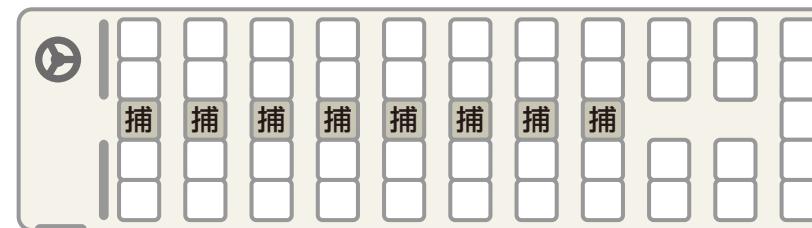

# 大型バス

定員 52~53名

大型バスは参加人数が29名以上で、  
長距離移動や宿泊を伴う旅行には最適です。  
貫通タイプのトランクルームがついているので、  
スポーツ合宿等で荷物が多い場合でも安心です。

## ■補助席8席の例